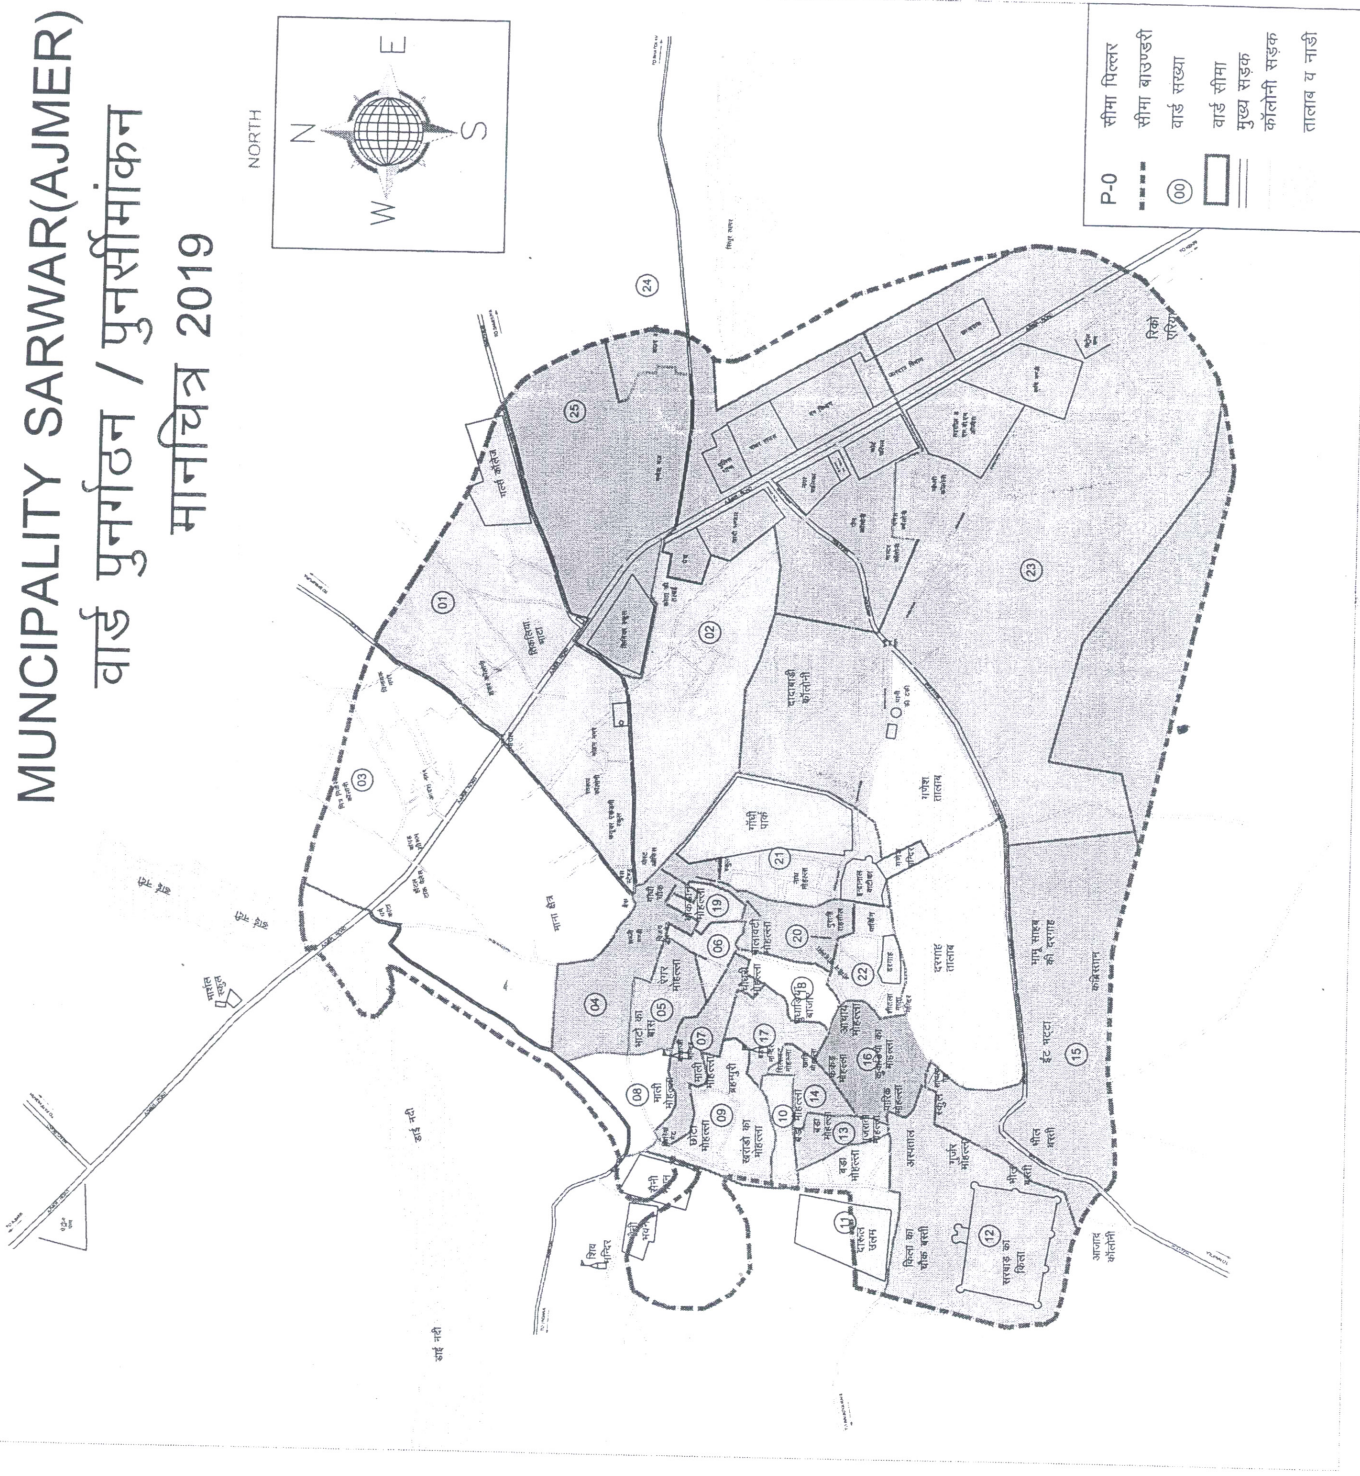

MUNICIPALITY SARWAR(AJMER)

वार्ड पुनर्गठन / पुनर्सीमांकन

मानचित्र 2019

अधिशायी अधिकारी
नगरपालिका, सरवाड़

वरिष्ठ संयुक्त विधि परामर्शी
स्वायत्त शासन विभाग